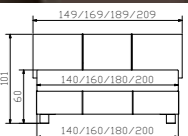

Bench
Cusion Campos kit 376
Bedside table
Beech white coloured
Head of bed
Campos kit 376
Extension adapter for
raising the headboard by
13 cm.

Dimension/cm
120/35/38
119/34/6
48/40/51

140, 160, 180, 200

Box-Classic sommier
Opalin matelas
Visco-Top surmatelas

Box-Frame frame
Campos kit 376
Widths
Lengths
Ivivo feet
Height
Beech white coloured

Box Classic mattress base
Opalin mattress
Visco-Top mattress topper

Dimension/cm
140, 160, 180, 200
200, 210

10

siehe Seite
voir page
see page 4.66/4.67

4.75

Emilio-
Tres

Herrendiener
Nachtisch
Weiss

Valet
Table de nuit
Blanc

Dressboy
Bedside table
White