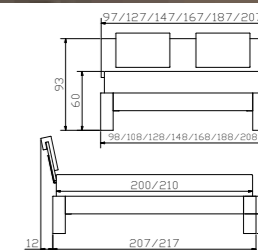

Dimension/cm

90, 100, 120, 140, 160, 180, 200
200, 210

20(38), 25(43), 30(48)

siehe Seite/voir page/
see page 4.66/4.67