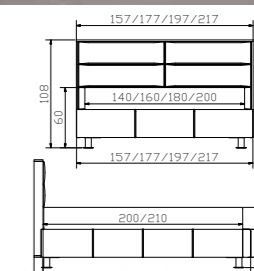

Dimension/cm
45/28/111
48/42/51

Funda Rahmen
Campos blanc 375
Breiten
Längen

Grado-chrom Füße
Höhen
Box-Inside Untergestell
Opalin Matratze
Visco-Top Topper

Funda cadre
Campos blanc 375
Largeurs
Longueurs

Dimension/cm

140, 160, 180, 200
200, 210

10, 20
siehe Seite/
voir page/
see page 4.66/4.67

Basso
Panca
Banc
Drema
Head-Plus
Varus + Varo

Kommode
Bank
Kissen Campos nero 375
Nachtisch
Verlängerungsadapter
Kopfteil + Kissen 2er Set
Campos creme 373