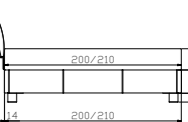

Box-Classic sommier
Opalin matelas
Visco-Top surmatelas

Box-Frame frame
Campos kit 376
Widths
Lengths
Ivivo feet
Height
Beech white coloured

Box Classic mattress base
Opalin mattress
Visco-Top mattress topper

Dimension/cm
140, 160, 180, 200
200, 210

10

siehe Seite
voir page
see page 4.66/4.67

4.75

Emilio-
Tres

Herrendiener
Nachtisch
Weiss

Valet
Table de nuit
Blanc

Dressboy
Bedside table
White