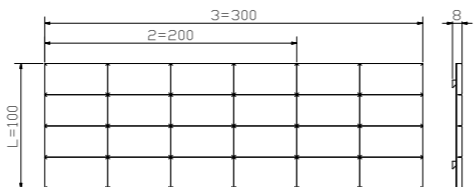

Abia und Opio nur für Wandmontage,
Abia = Glas auf Spanplatte (nicht transparent).
Abia et Opio uniquement pour montage mural.
Abia = verre sur panneau en bois reconstitué
(non transparent).
Abia and Opio only to fit on wall. Abia = glass
on chipboard (not transparent).