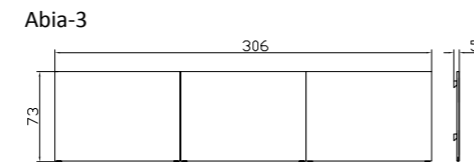

Abia und Opio nur für Wandmontage,
Abia = Glas auf Spanplatte (nicht transparent).
Abia et Opio uniquement pour montage mural.
Abia = verre sur panneau en bois reconstitué
(non transparent).
Abia and Opio only to fit on wall. Abia = glass
on chipboard (not transparent).