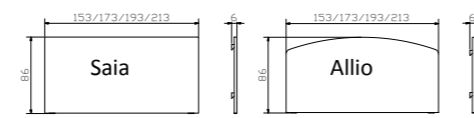

Abia und Opio nur für Wandmontage,
Abia = Glas auf Spanplatte (nicht transparent).
Abia et Opio uniquement pour montage mural.
Abia = verre sur panneau en bois reconstitué
(non transparent).
Abia and Opio only to fit on wall. Abia = glass
on chipboard (not transparent).