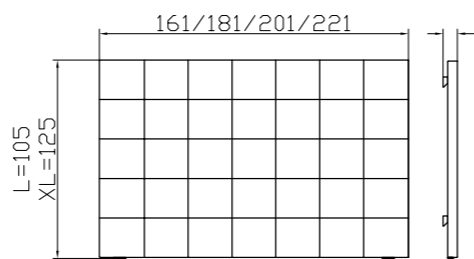

Abia und Opio nur für Wandmontage,
Abia = Glas auf Spanplatte (nicht transparent).
Abia et Opio uniquement pour montage mural.
Abia = verre sur panneau en bois reconstitué
(non transparent).
Abia and Opio only to fit on wall. Abia = glass
on chipboard (not transparent).