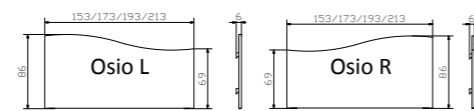

Abia und Opio nur für Wandmontage,
Abia = Glas auf Spanplatte (nicht transparent).
Abia et Opio uniquement pour montage mural.
Abia = verre sur panneau en bois reconstitué
(non transparent).
Abia and Opio only to fit on wall. Abia = glass
on chipboard (not transparent).