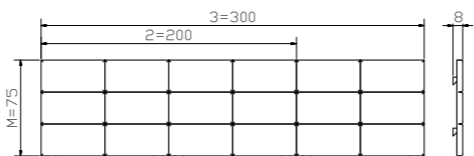

Abia und Opio nur für Wandmontage,
Abia = Glas auf Spanplatte (nicht transparent).
Abia et Opio uniquement pour montage mural.
Abia = verre sur panneau en bois reconstitué
(non transparent).
Abia and Opio only to fit on wall. Abia = glass
on chipboard (not transparent).