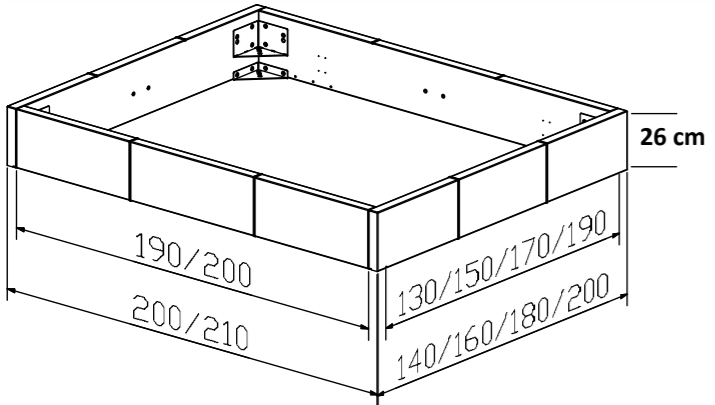

Box-Frame Rahmen/cadre/frame

Dimension/cm
 140/200
 160/200
 180/200
 200/200
 Ueberlänge 210
 Longueur spéciale 210
 Overlength 210

- Box-Frame**
- Bettrahmen für Unterbau Box-Classic
 - kombinierbar mit Hasena Füßen
 - kombinierbar mit Hasena Wandpaneelen oder Kopfteilen
 - *cadre de lit pour Box-Classic*
 - *combinable avec des pieds Hasena*
 - *combinable avec des panneaux muraux et têtes de lit Hasena*
 - bedframe for mattress base Box-Classic
 - can be combined with Hasena feet
 - can be combined with Hasena wall panels or headboards.