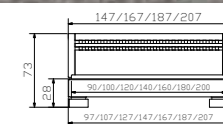

Carvo
Covaro
Voro

Kommode
Kommode
Nachttisch

Buche natur

Commode
Commode
Table de nuit

Hêtre naturel

Chest of drawers
Chest of drawers
Bedside table

Natural beech

Dimension/cm
120/49/47
120/49/90
60/46/38

Premium 18 Rahmen
Buche natur
Breiten
Längen

Tida Füße
Buche natur
Höhe

Henry Kopfteil
Buche natur

Premium 18 cadre
Hêtre naturel
Largeurs
Longueurs

Tida pieds
Hêtre naturel
Hauteur

Henry tête de lit
Hêtre naturel

Premium 18 frame
Natural beech
Widths
Lengths

Tida feet
Natural beech
Height

Henry head of bed
Natural beech

Dimension/cm
90, 100, 120, 140, 160, 180, 200
190, 200, 210, 220

10

140, 160, 180, 200