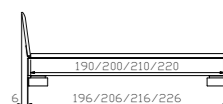

Carvo
Covaro
Voro

Kommode
Kommode
Nachttisch

Buche natur

Commode
Commode
Table de nuit

Hêtre naturel

Chest of drawers
Chest of drawers
Bedside table

Natural beech

Dimension/cm
120/49/47
120/49/90
60/46/38

Premium 18 Rahmen
Buche natur
Breiten
Längen

Tida Füße
Buche natur
Höhe

Henry Kopfteil
Buche natur

Premium 18 cadre
Hêtre naturel
Largeurs
Longueurs

Tida pieds
Hêtre naturel
Hauteur

Henry tête de lit
Hêtre naturel

Premium 18 frame
Natural beech
Widths
Lengths

Tida feet
Natural beech
Height

Henry head of bed
Natural beech

Dimension/cm
90, 100, 120, 140, 160, 180, 200
190, 200, 210, 220

10

140, 160, 180, 200